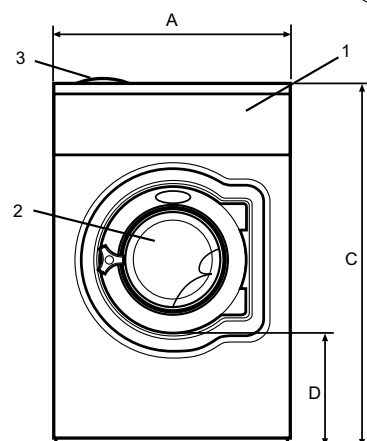

Raccordement d'eau et de vapeur

		W5130H
Vannes d'admission d'eau	DN	20
Pression d'eau	kPa	150-400
Capacité à 300 kPa	l/min	20
Vanne de vidange	ø mm	75
Capacité de vidange	l/min	170
Vanne de vapeur	DN	15
Pression de la vapeur	kPa	300-600
Bacs à lessives liquides		5

Efforts au sol

Fréquence des efforts dynamiques	Hz	18.6
Charge au sol pour la puissance d'essorage max.	kN	3.1 ± 0.5

Niveaux sonores

Niv. de puissance sonore (IEC 60704-2-4)		
lavage	dB(A)	65
essorage	dB(A)	79

Déperdition calorifique

% de la puissance installée, max		5

Emballage

Poids	kg net	267
	kg emballé pour le marché intérieur	284
Volume emballé	m³	1.27

Accessoires

Socle en acier		x
Kits de flexibles pour l'eau ou la vapeur		x
Collecteur de résidus textiles		x

Dimensions en mm

A Largeur	910
B Profondeur	785
C Hauteur	1325
D	435
E	825
F	1035
G	125
H	1225
I	215
J	300
K	1125
L	-
M	100
O	305

1 Panneau de commande	6 Eau dure
2 Ouverture de la porte ø 395 mm	7 Vidange
3 Compartiment à lessive	8 Raccords d'alimentation en lessive liquide
4 Eau froide	9 Branchement électrique
5 Eau chaude	10 Raccord de vapeur

Panneaux avant et latéraux en gris clair et bleu (RAL 260 70 05, 250 60 30)

* Autres tensions disponibles, voir manuel d'installation

Avant