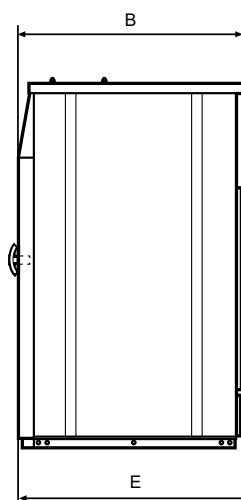

Thinking of you
Electrolux

Branchements électriques

Alternative de chauffage	Tension principale	Hz	Puissance de chauffage	Puissance totale	Fusible recommandé
			kW	kW	A
Chauffé électriquement	220-240V 1 ~	50/60	13.0	13.3	63
	220-240V 3 ~	50/60	13.0	13.3	35
	380-415V 3N ~	50/60	13.0	13.3	20
	440V 3 ~	60	13.0	13.3	20
	480V 3 ~	60	13.0	13.3	20
Vapeur ou sans chauffage	220-480V 1/3 ~	50/60	-	1.2	10

Raccordement d'eau et de vapeur

		W5130H
Vannes d'admission d'eau	DN	20
Pression d'eau	kPa	150-400
Capacité à 300 kPa	l/min	20
Vanne de vidange	ø mm	75
Capacité de vidange	l/min	170
Vanne de vapeur	DN	15
Pression de la vapeur	kPa	300-600
Bacs à lessives liquides		5

Efforts au sol

Fréquence des efforts dynamiques	Hz	18.6
Charge au sol pour la puissance d'essorage max.	kN	3.1 ± 0.5

Niveaux sonores

Niv. de puissance sonore (IEC 60704-2-4)		
lavage	dB(A)	65
essorage	dB(A)	79

Déperdition calorifique

% de la puissance installée, max		5

Emballage

Poids	kg net	267
	kg emballé pour le marché intérieur	284
Volume emballé	m³	1.27

Accessoires

Socle en acier		x
Kits de flexibles pour l'eau ou la vapeur		x
Collecteur de résidus textiles		x

Dimensions en mm

A Largeur	910
B Profondeur	785
C Hauteur	1325
D	435
E	825
F	1035
G	125
H	1225
I	215
J	300
K	1125
L	-
M	100
O	305

1 Panneau de commande	6 Eau dure
2 Ouverture de la porte ø 395 mm	7 Vidange
3 Compartiment à lessive	8 Raccords d'alimentation en lessive liquide
4 Eau froide	9 Branchement électrique
5 Eau chaude	10 Raccord de vapeur

Panneaux avant et latéraux en gris clair et bleu (RAL 260 70 05, 250 60 30)

* Autres tensions disponibles, voir manuel d'installation

Vue de côté

Administratif - GLF - 60 Quai Victor Berrière 94360 BRY-SUR-MARNE

Tél. +33 (0)1 48 72 83 88 - Fax. +33(0)1 48 72 86 93

Technique - GLF - 27 Route de Nogent le roi 28210 VILLEMEUX-SUR-EURE

Tél. +33 (0)2 37 82 18 79