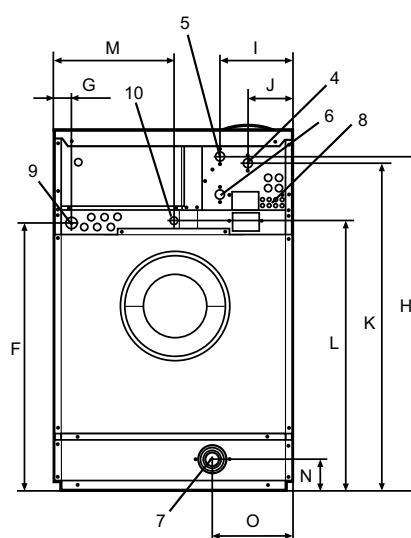

Arrière

Administratif - GLF - 60 Quai Victor Berrière 94360 BRY-SUR-MARNE

Tél. +33 (0)1 48 72 83 88 - Fax. +33(0)1 48 72 86 93

Technique - GLF - 27 Route de Nogent le roi 28210 VILLEMEUX-SUR-EURE

Tél. +33 (0)2 37 82 18 79

e-mail. contact@glf-laverie.fr - web. www.glf-laverie.fr